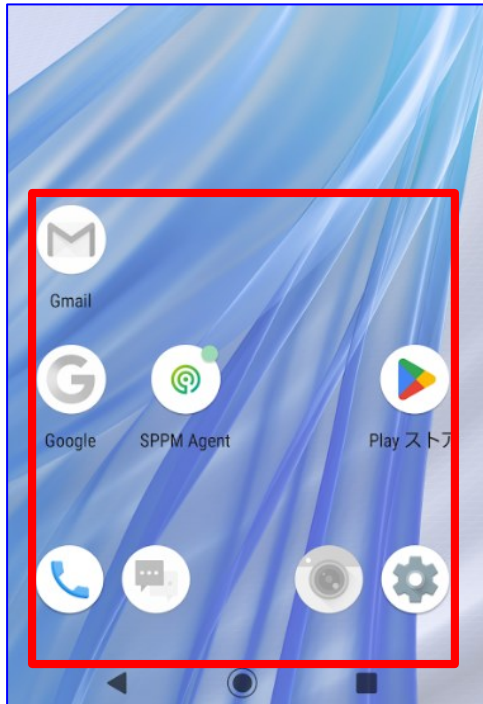

■Wi-Fi設定(証明書)

<input checked="" type="checkbox"/> Wi-Fi設定(証明書)	EAP方式	PEAP
<input type="checkbox"/> SIM変更検知設定	フェーズ2認証	なし
<input type="checkbox"/> 発着番号制限	CA証明書	<input type="checkbox"/> する <input checked="" type="checkbox"/> しない
<input type="checkbox"/> キオスク管理	個別CSV	ファイルを選択 選択されていません

WPA3エンタープライズに必要な設定項目に対応

デバイスロック中に拾得者や利用者へのメッセージを表示する機能

Before

現状、デバイスロック時にメッセージは表示されない

現状のロック機能は
ロック画面の表示ではなく
アプリ単位でロックされる

After

デバイスロック時に指定した
メッセージ・緊急連絡先・発信ボタンがデバイス上に表示

Androidポリシー設定