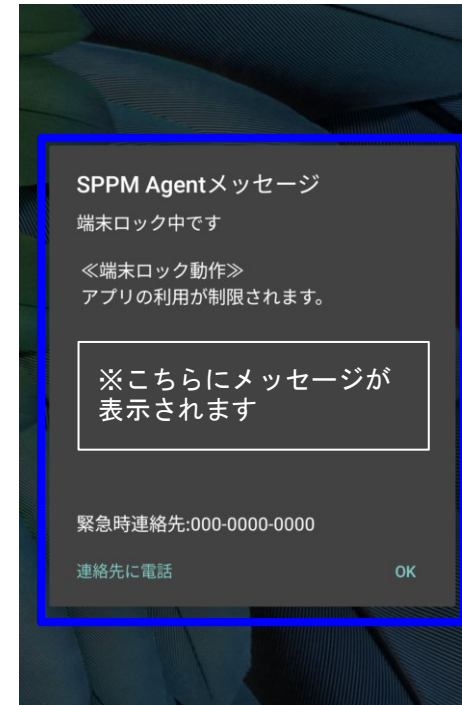

WPA3エンタープライズに必要な設定項目に対応

デバイスロック中に拾得者や利用者へのメッセージを表示する機能

Before

現状、デバイスロック時にメッセージは表示されない

現状のロック機能は
ロック画面の表示ではなく
アプリ単位でロックされる

After

デバイスロック時に指定した
メッセージ・緊急連絡先・発信ボタンがデバイス上に表示

Androidポリシー設定

管理画面で指定した
メッセージと緊急連絡先
発信ボタンがロック画面に表示

AXSEED